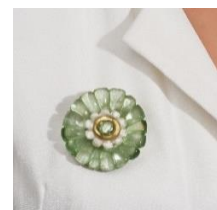

5200006 - Dalina

• Colors
A, B, C, M, N, **P**, R, S

• Weight
31 g

• Dimensions
5 x 5 cm

• 32 € HT