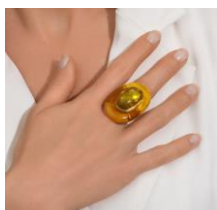

• Weight
21 g

• Dimensions
4,5 x 3,7 cm

• 42 € HT

4200040 - Ellaine

• Colors
A, B, C, M, N, P, R, S

• Weight
16 g

• Dimensions
2,7 x 4,2 cm

• 38 € HT