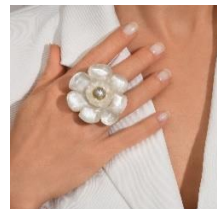

4200055 - Florina

• Colors
A, B, C, M, N, P, R, S

• Weight
25 g

• Dimensions
4,4 x 3,6 cm

• 32 € HT