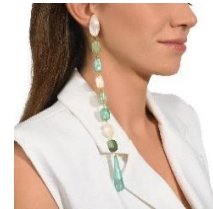

• 46 € HT

3200421 - Jesse

• Colors
A, B, C, M, N, P, R, S, **XX**

• Weight
42 g

• Dimensions
10,6 x 3,3 cm

• 48 € HT

3200422 - Talia

• Colors
A, B, C, M, N, P, R, S, **XB**, XR, XX