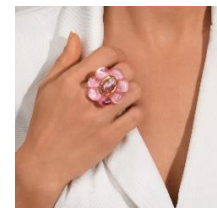

4200052 - Daphne

• Colors
A, B, C, M, N, P, R, S

• Weight
14 g

• Dimensions
3,6 x 3,4 cm

• 38 € HT